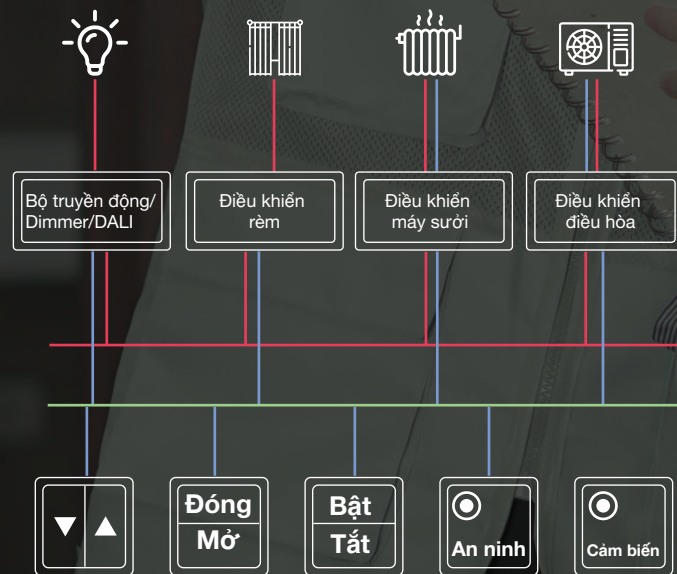

CÔNG NGHỆ PHÂN TÁN

CHUẨN KNX TRONG

NHÀ THÔNG MINH GAMMA TECH

01

KNX là tiêu chuẩn thế giới dành cho hệ thống quản lý, điều khiển tòa nhà thông minh.

02

Công nghệ phân tán chuẩn KNX cho phép các thiết bị có khả năng tự xử lý thông tin, hoạt động độc lập mà không phụ thuộc bất kỳ vào thiết bị nào.

03

Trong trường hợp một thiết bị gặp sự cố, cả hệ thống vẫn có thể hoạt động bình thường và hiệu quả.