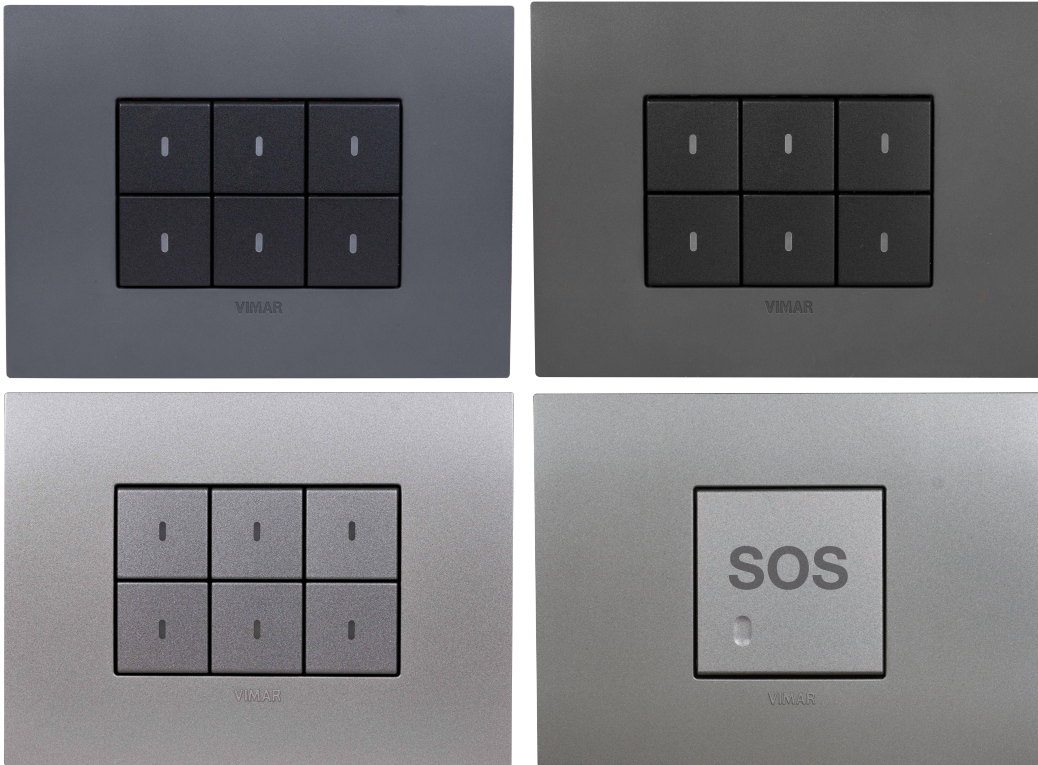

8.4

Có kiểu dáng sang trọng, đẳng cấp được thiết kế - sản xuất bởi các thương hiệu nổi tiếng và dành được nhiều giải thưởng thiết kế

MẪU PHÍM BẮM - CÔNG TẮC

ĐƯỢC SỬ DỤNG NHÀ THÔNG MINH GAMMA TECH

Phím bấm thông minh & Công tắc SOS