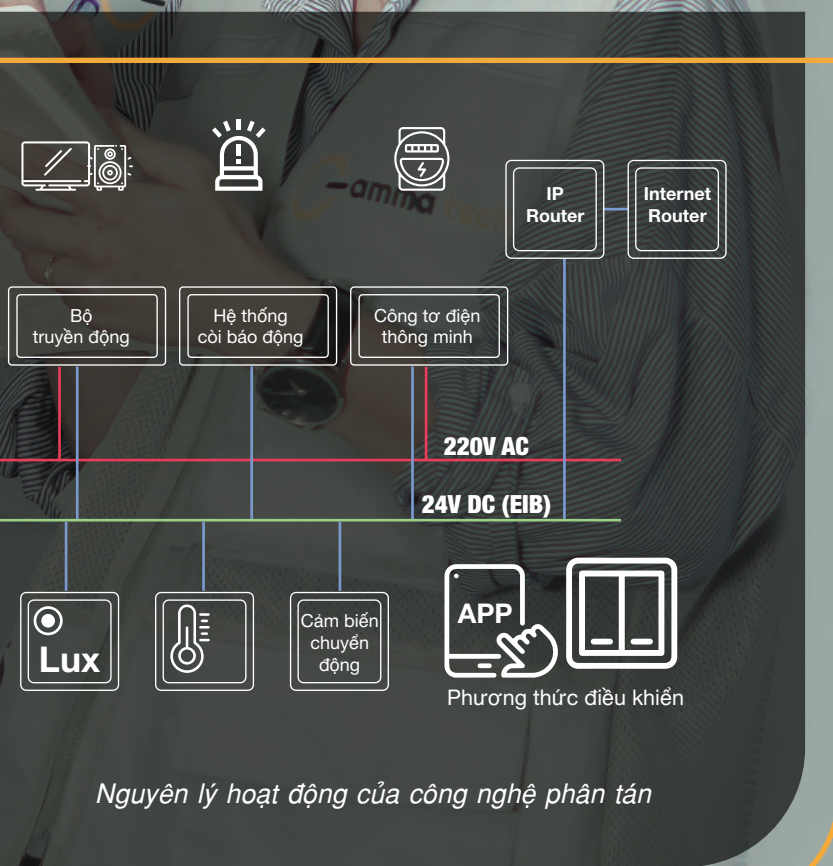

Nguyên lý hoạt động của công nghệ phân tán